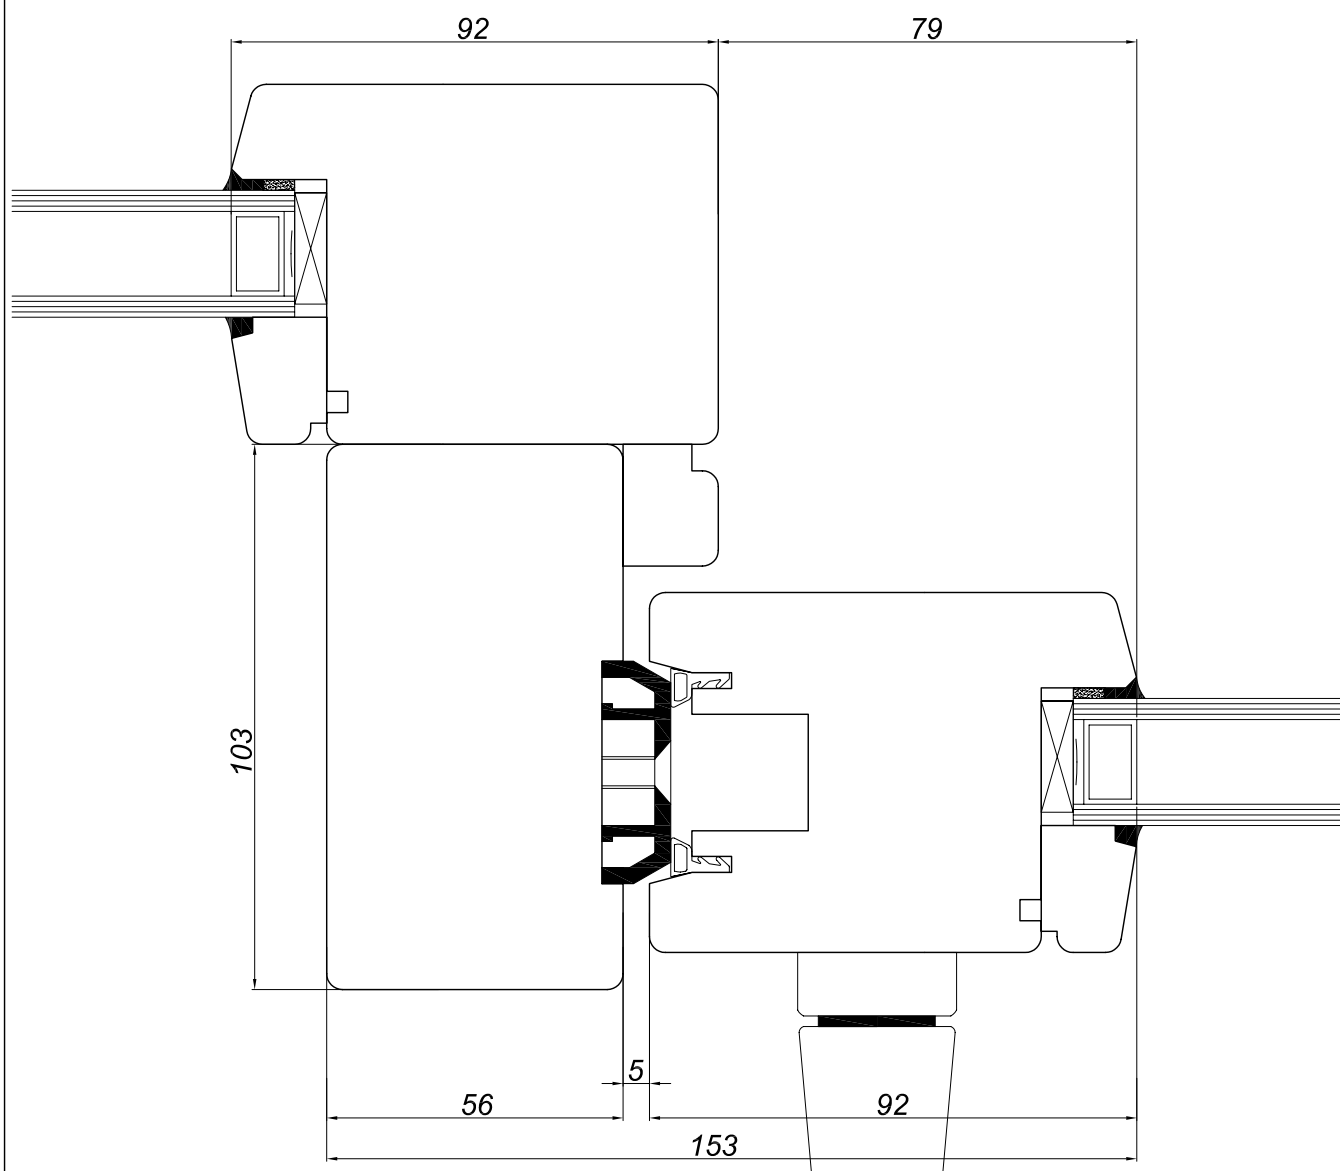

widok od wewnątrz

Adpol S.A.
ul. Trakt 31
87-140 Chełmża

A68/PS/4-10
HS 300 - podział

S 68x92
S 68x92
detal 4-10

widok od wewnątrz

Adpol S.A.
ul. Trakt 31
87-140 Chełmża

A68/PS/4-11
HS 300 - podział G

R 103x56
S 68x92
S 68x92
detal 4-11

widok od wewnątrz

Adpol S.A.
ul. Trakt 31
87-140 Chełmża

A68/PS/4-12
HS 300 - podział G1

S 61x75
S 68x92
S 68x92
detal 4-12

widok od wewnątrz

Adpol S.A.

ul. Trakt 31
87-140 Chełmża

A68/PS/4-13

HS 300 - słupek ruchomy

S 68x92
S 68x92
detal 4-13

widok od wewnątrz