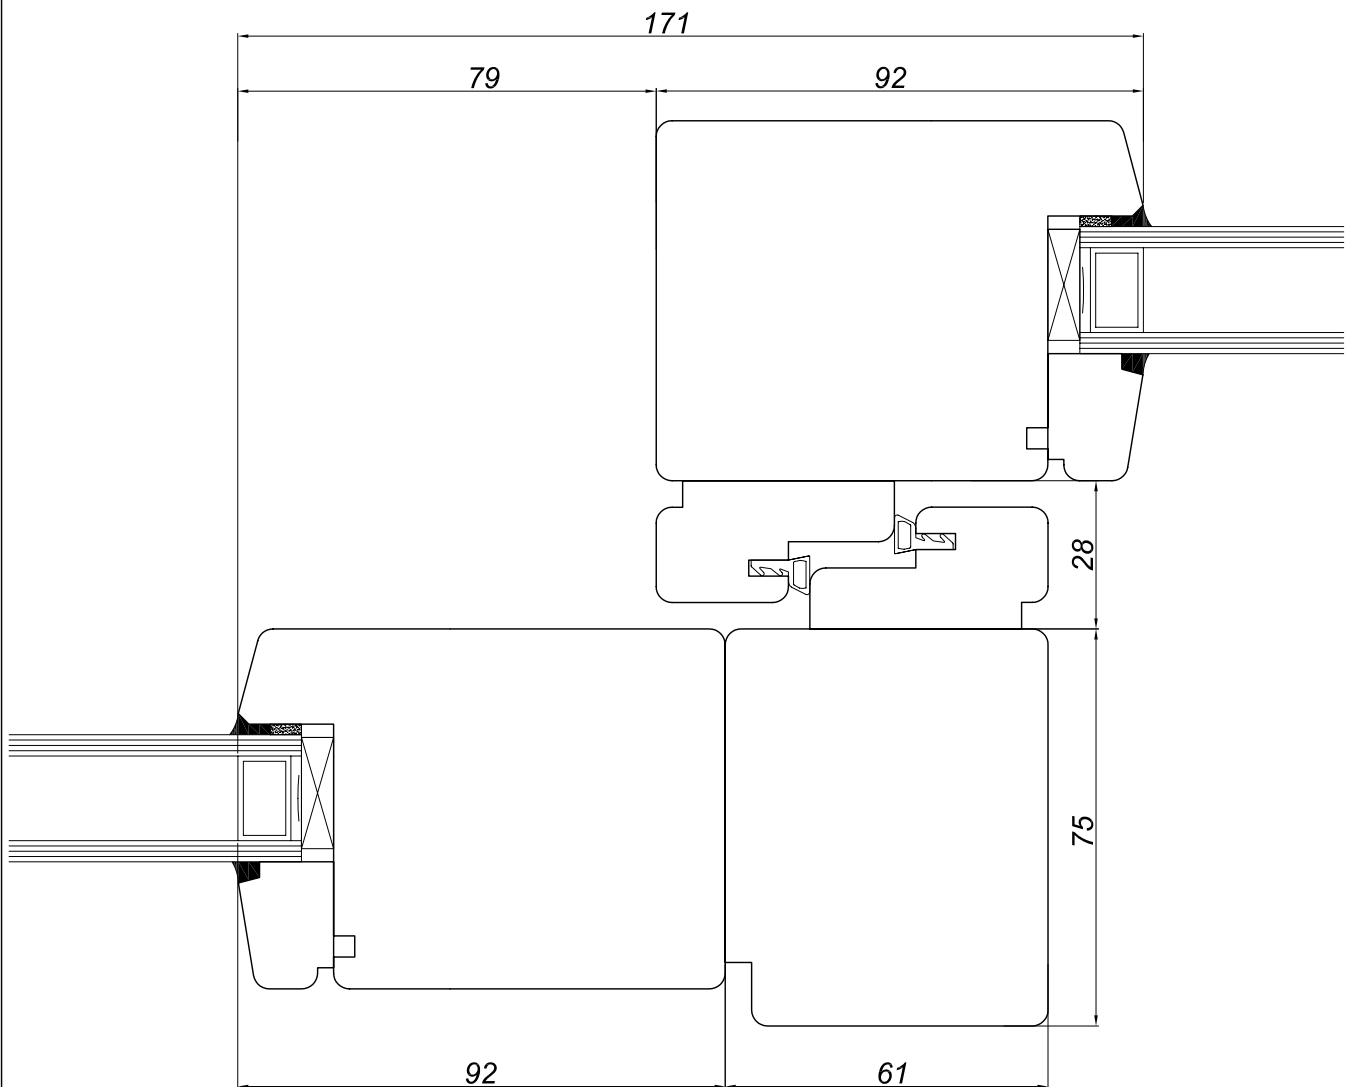

widok od wewnątrz

Adpol S.A.
ul. Trakt 31
87-140 Chełmża

A68/PS/4-12
HS 300 - podział G1

S 61x75
S 68x92
S 68x92
detal 4-12

widok od wewnątrz

Adpol S.A.

ul. Trakt 31
87-140 Chełmża

A68/PS/4-13

HS 300 - słupek ruchomy

S 68x92
S 68x92
detal 4-13

widok od wewnątrz