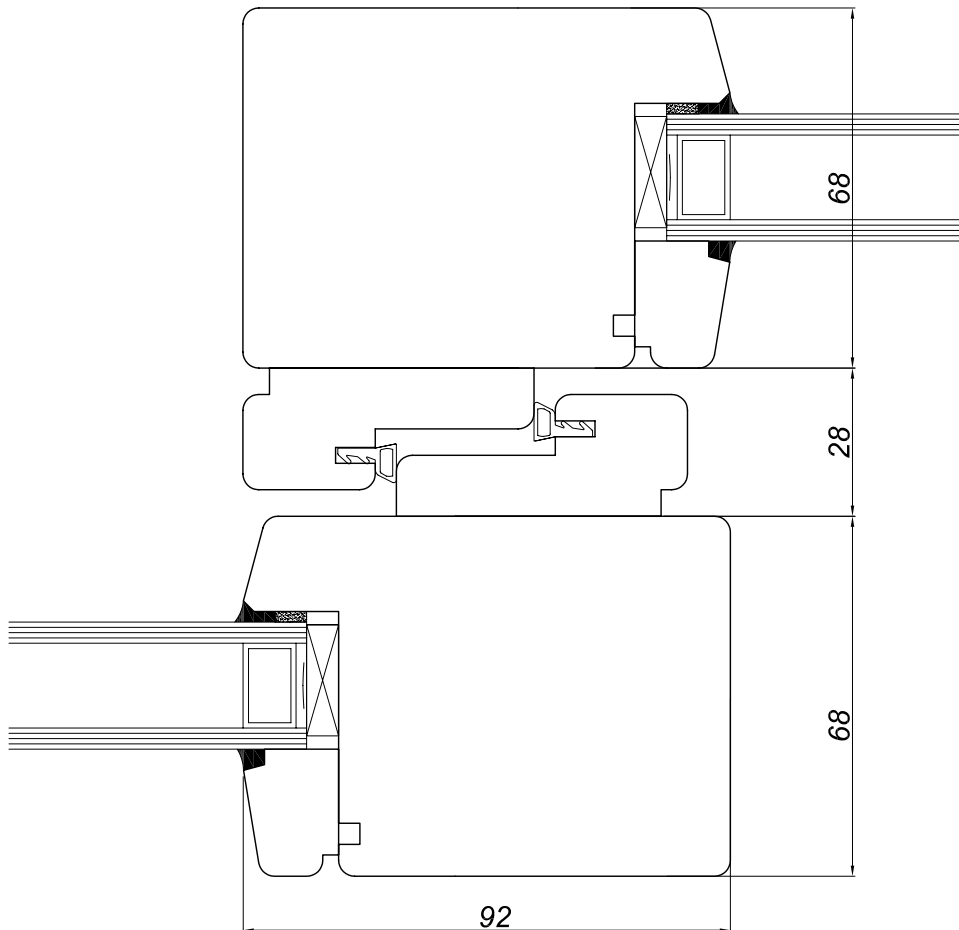

widok od wewnątrz

Adpol S.A.
ul. Trakt 31
87-140 Chełmża

A68/PS/4-10
HS 300 - podział

S 68x92
S 68x92
detal 4-10

widok od wewnątrz

Adpol S.A.
ul. Trakt 31
87-140 Chełmża

A68/PS/4-11
HS 300 - podział G

R 103x56
S 68x92
S 68x92
detal 4-11

widok od wewnątrz

Adpol S.A.
ul. Trakt 31
87-140 Chełmża

A68/PS/4-12
HS 300 - podział G1

S 61x75
S 68x92
S 68x92
detal 4-12

widok od wewnątrz

Adpol S.A.

ul. Trakt 31
87-140 Chełmża

A68/PS/4-13

HS 300 - słupek ruchomy

S 68x92
S 68x92
detal 4-13

widok od wewnątrz