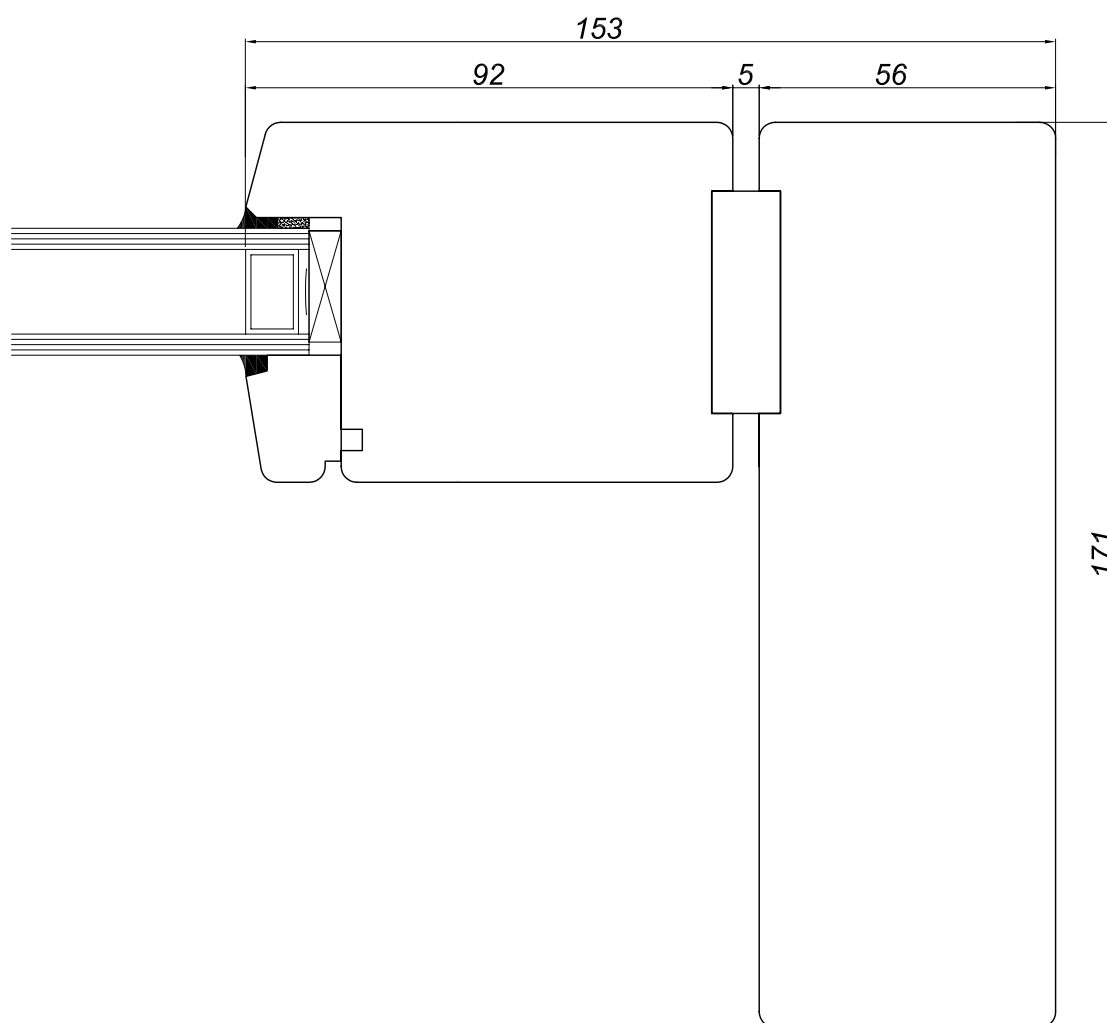

Adpol S.A.
ul. Trakt 31
87-140 Chełmża

A68/PS/3-3
HS 300 - bok

R 171x56
S 68x92
detal 3-3

widok od wewnątrz

Adpol S.A.
ul. Trakt 31
87-140 Chełmża

A68/PS/3-4

HS 300 - bok

R 171x56
S 68x92
detal 3-4

widok od wewnątrz

Adpol S.A.
ul. Trakt 31
87-140 Chełmża

A68/PS/4-10
HS 300 - podział

S 68x92
S 68x92
detal 4-10

widok od wewnątrz

Adpol S.A.
ul. Trakt 31
87-140 Chełmża

A68/PS/4-11
HS 300 - podział G

R 103x56
S 68x92
S 68x92
detal 4-11

widok od wewnątrz

Adpol S.A.
ul. Trakt 31
87-140 Chełmża

A68/PS/4-12
HS 300 - podział G1

S 61x75
S 68x92
S 68x92
detal 4-12

widok od wewnątrz

Adpol S.A.

ul. Trakt 31
87-140 Chełmża

A68/PS/4-13

HS 300 - słupek ruchomy

S 68x92
S 68x92
detal 4-13

widok od wewnątrz