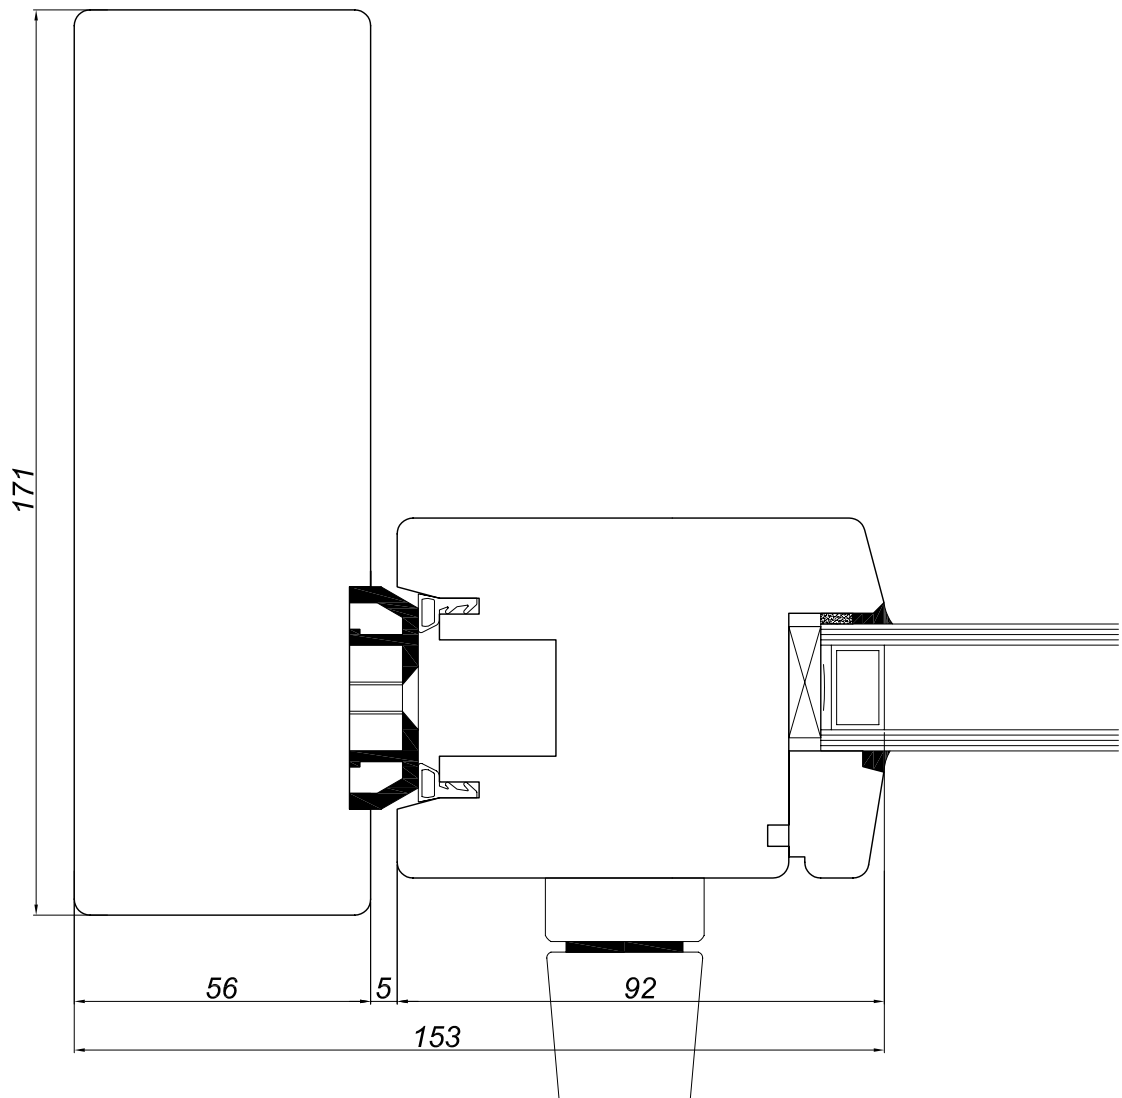

Adpol S.A.
ul. Trakt 31
87-140 Chełmża

A68/PS/3-3
HS 300 - bok

R 171x56
S 68x92
detal 3-3

widok od wewnątrz

Adpol S.A.
ul. Trakt 31
87-140 Chełmża

A68/PS/3-4

HS 300 - bok

R 171x56
S 68x92
detal 3-4

widok od wewnątrz

Adpol S.A.
ul. Trakt 31
87-140 Chełmża

A68/PS/4-10
HS 300 - podział

S 68x92
S 68x92
detal 4-10

widok od wewnątrz

Adpol S.A.
ul. Trakt 31
87-140 Chełmża

A68/PS/4-11
HS 300 - podział G

R 103x56
S 68x92
S 68x92
detal 4-11

widok od wewnątrz

Adpol S.A.
ul. Trakt 31
87-140 Chełmża

A68/PS/4-12
HS 300 - podział G1

S 61x75
S 68x92
S 68x92
detal 4-12

widok od wewnątrz

Adpol S.A.

ul. Trakt 31
87-140 Chełmża

A68/PS/4-13

HS 300 - słupek ruchomy

S 68x92
S 68x92
detal 4-13

widok od wewnątrz