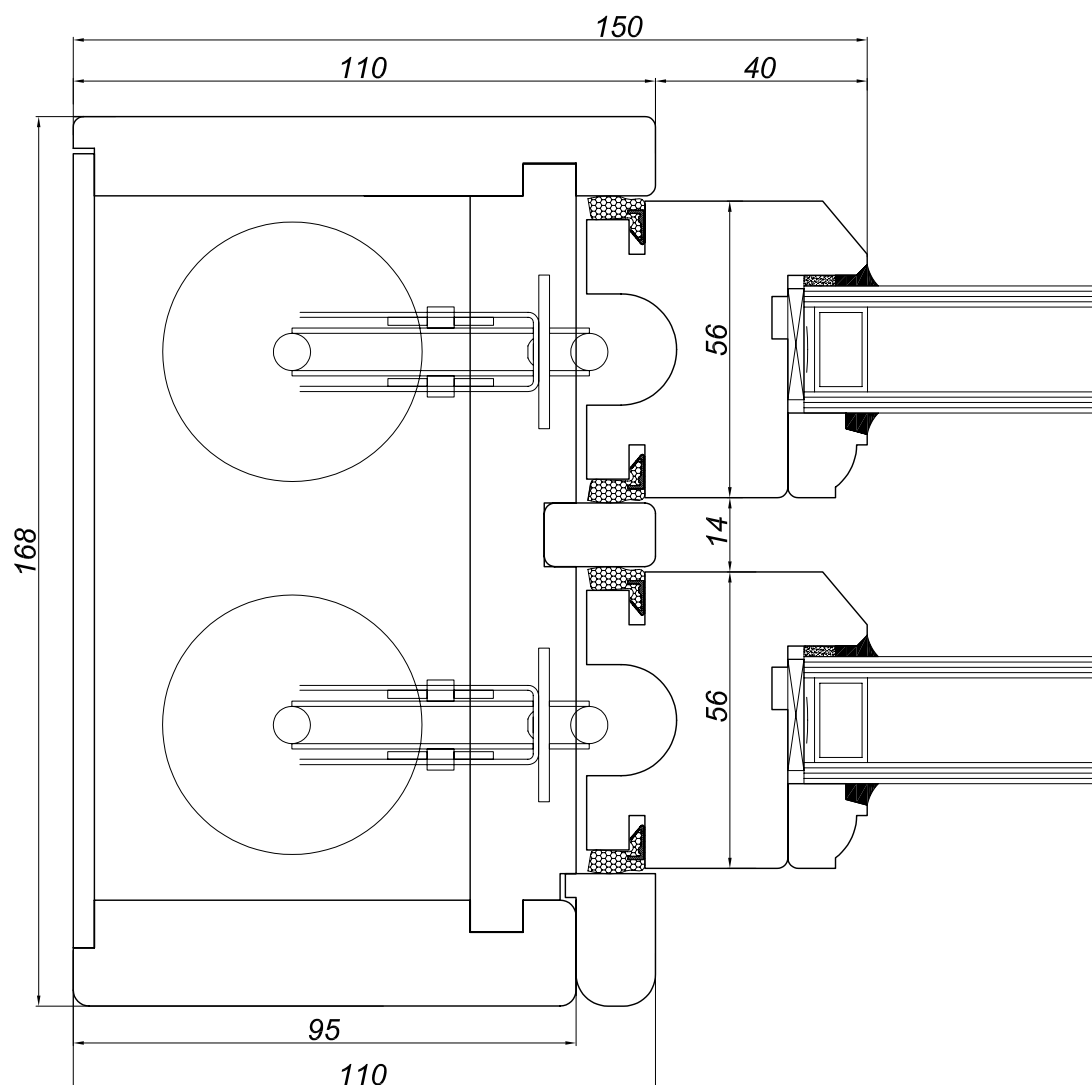

dół okna

R 168x68
S-56x63
detal 1-1

widok od zewnątrz

Adpol S.A.
ul. Trakt 31
87-140 Chełmża

Sash Weight/2-1

góra okna

R 168x150
S-56x53
detal 2-1

widok od zewnątrz

Adpol S.A.

ul. Trakt 31
87-140 Chelmża

Sash Weight/3-1

bok okna

R 168x150
S-56x53
S-56x53
detal 3-1

widok od zewnątrz

Adpol S.A.
ul. Trakt 31
87-140 Chełmża

Sash Weight/4-1

podział

S-56x37
S-56x37
detal 4-1

widok od zewnątrz