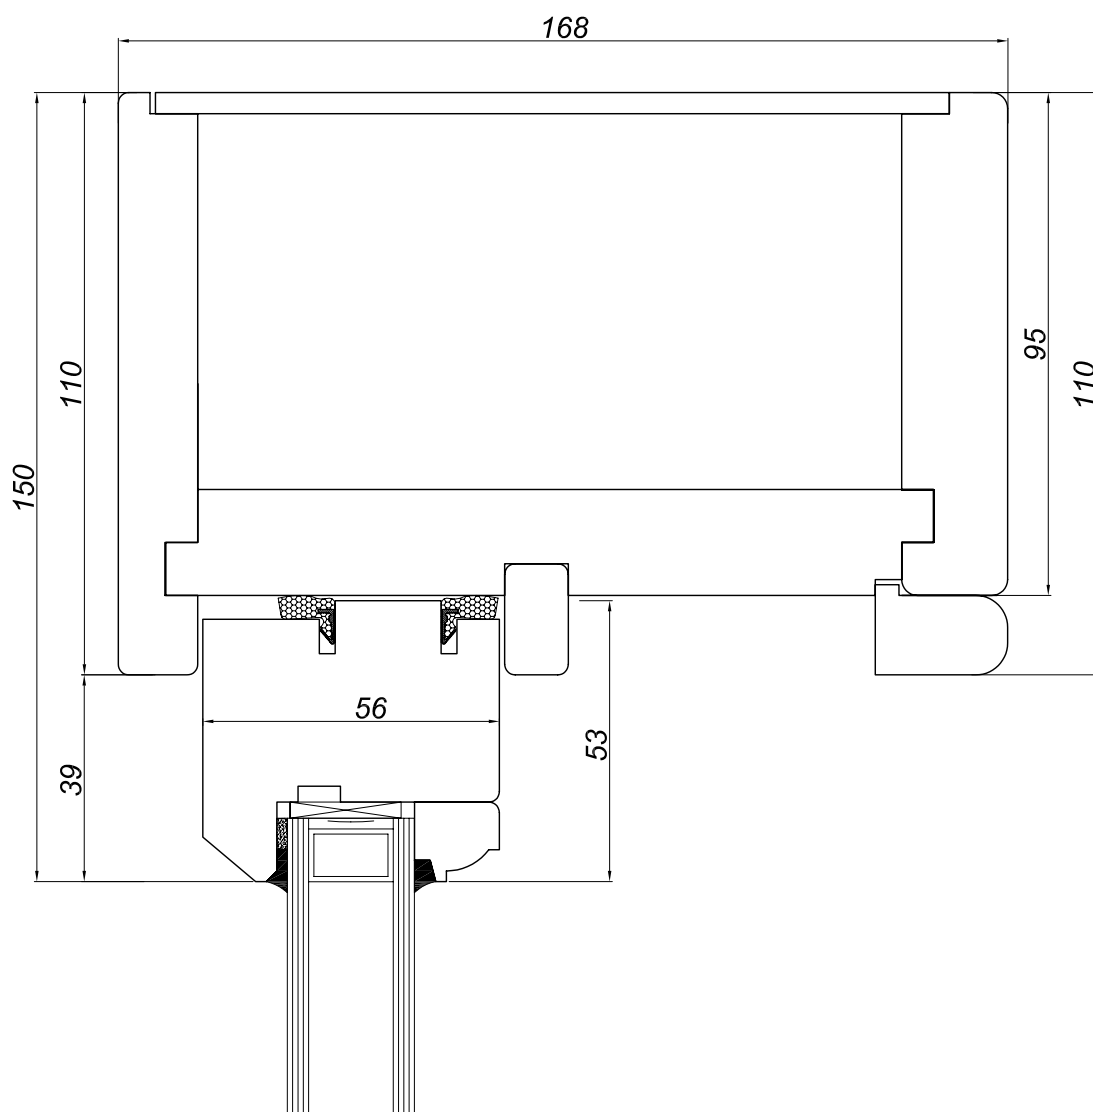

dół okna

R 168x68
S-56x63
detal 1-1

widok od zewnątrz

Adpol S.A.
ul. Trakt 31
87-140 Chełmża

Sash Weight/2-1

góra okna

R 168x150
S-56x53
detal 2-1

widok od zewnątrz

Adpol S.A.

ul. Trakt 31
87-140 Chelmża

Sash Weight/3-1

bok okna

R 168x150
S-56x53
S-56x53
detal 3-1

widok od zewnątrz

Adpol S.A.
ul. Trakt 31
87-140 Chełmża

Sash Weight/4-1

podział

S-56x37
S-56x37
detal 4-1

widok od zewnątrz