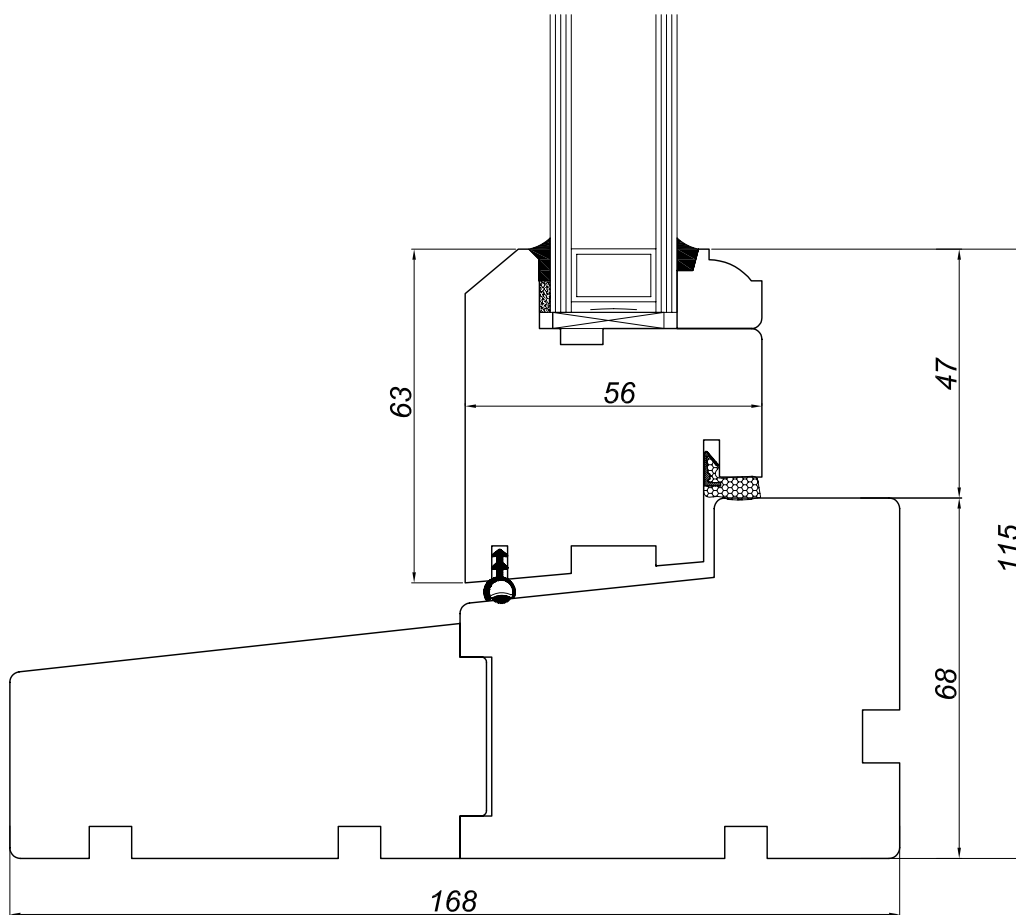

Adpol S.A.
ul. Trakt 31
87-140 Chełmża

Sash Spring Balance/1-1

dół okna

R 168x68
S-56x63
detal 1-1