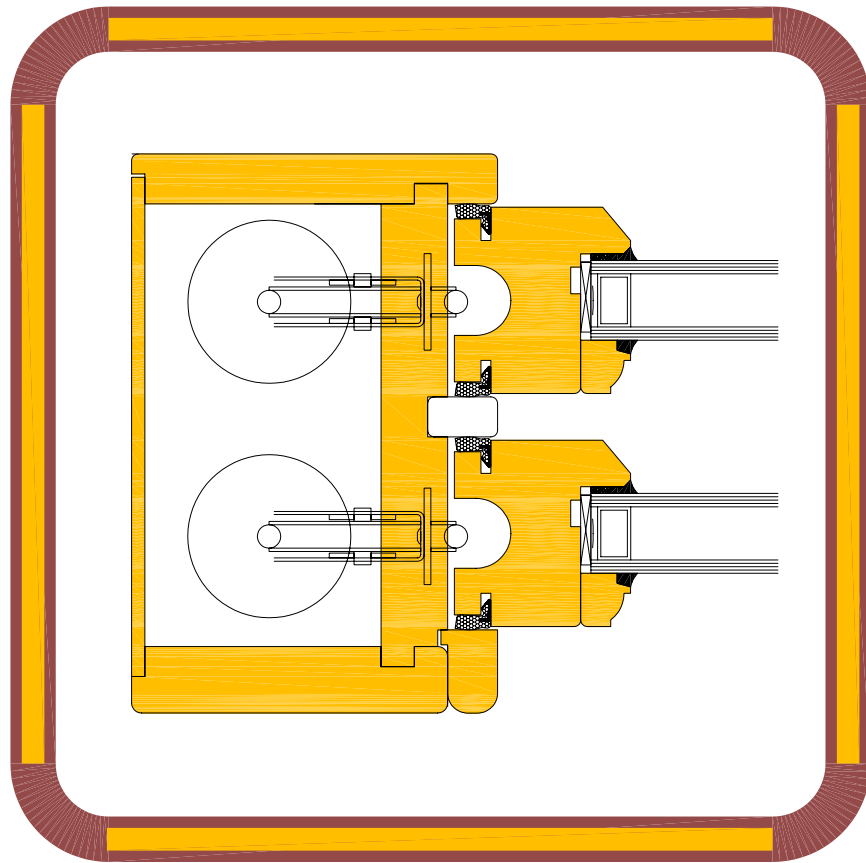

Adpol S.A.
ul. Trakt 31
87-140 Chełmża

Sash Spring Balance/4-1

podział

S-56x37
S-56x37
detal 4-1

widok od zewnątrz

Sash W

Adpol S.A.
ul. Trakt 31
87-140 Chełmża

Sash Weight/1-1

dół okna

R 168x68
S-56x63
detal 1-1

widok od zewnątrz

Adpol S.A.
ul. Trakt 31
87-140 Chełmża

Sash Weight/2-1

góra okna

R 168x150
S-56x53
detal 2-1

widok od zewnątrz

Adpol S.A.

ul. Trakt 31
87-140 Chelmża

Sash Weight/3-1

bok okna

R 168x150
S-56x53
S-56x53
detal 3-1

widok od zewnątrz

Adpol S.A.
ul. Trakt 31
87-140 Chełmża

Sash Weight/4-1

podział

S-56x37
S-56x37
detal 4-1

widok od zewnątrz