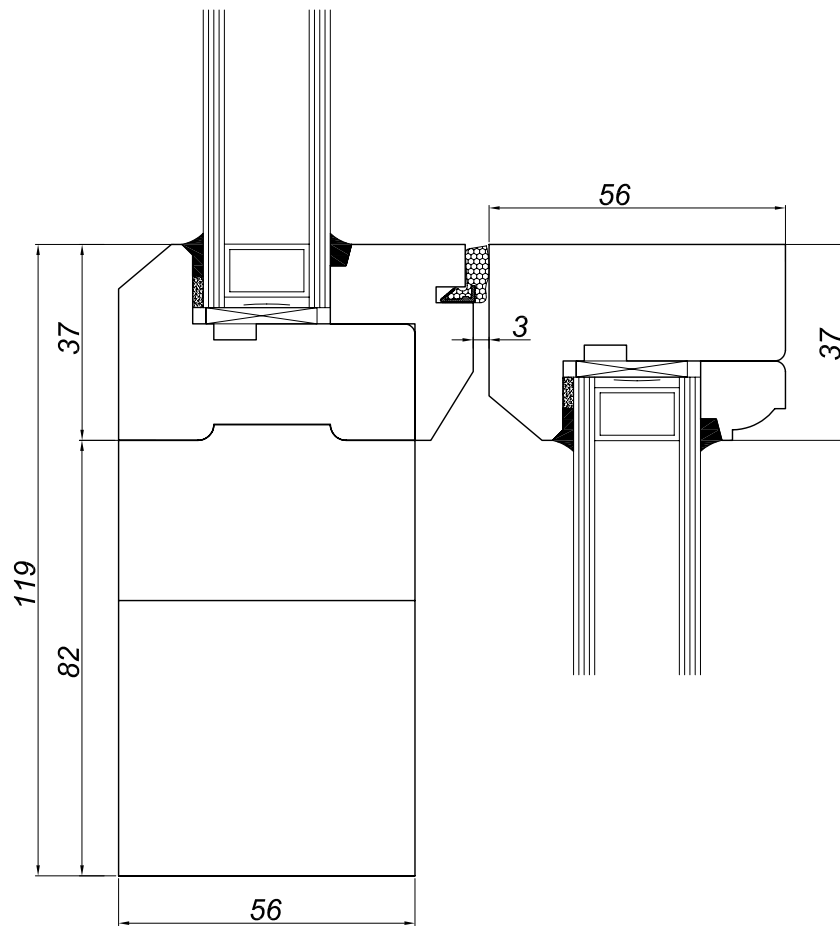

Adpol S.A.
ul. Trakt 31
87-140 Chełmża

Sash Spring Balance/4-1

podział

S-56x37
S-56x37
detal 4-1

widok od zewnątrz

Sash W

Adpol S.A.
ul. Trakt 31
87-140 Chełmża

Sash Weight/1-1

dół okna

R 168x68
S-56x63
detal 1-1

widok od zewnątrz

Adpol S.A.
ul. Trakt 31
87-140 Chełmża

Sash Weight/2-1

góra okna

R 168x150
S-56x53
detal 2-1

widok od zewnątrz

Adpol S.A.

ul. Trakt 31
87-140 Chelmża

Sash Weight/3-1

bok okna

R 168x150
S-56x53
S-56x53
detal 3-1

widok od zewnątrz

Adpol S.A.
ul. Trakt 31
87-140 Chełmża

Sash Weight/4-1

podział

S-56x37
S-56x37
detal 4-1

widok od zewnątrz