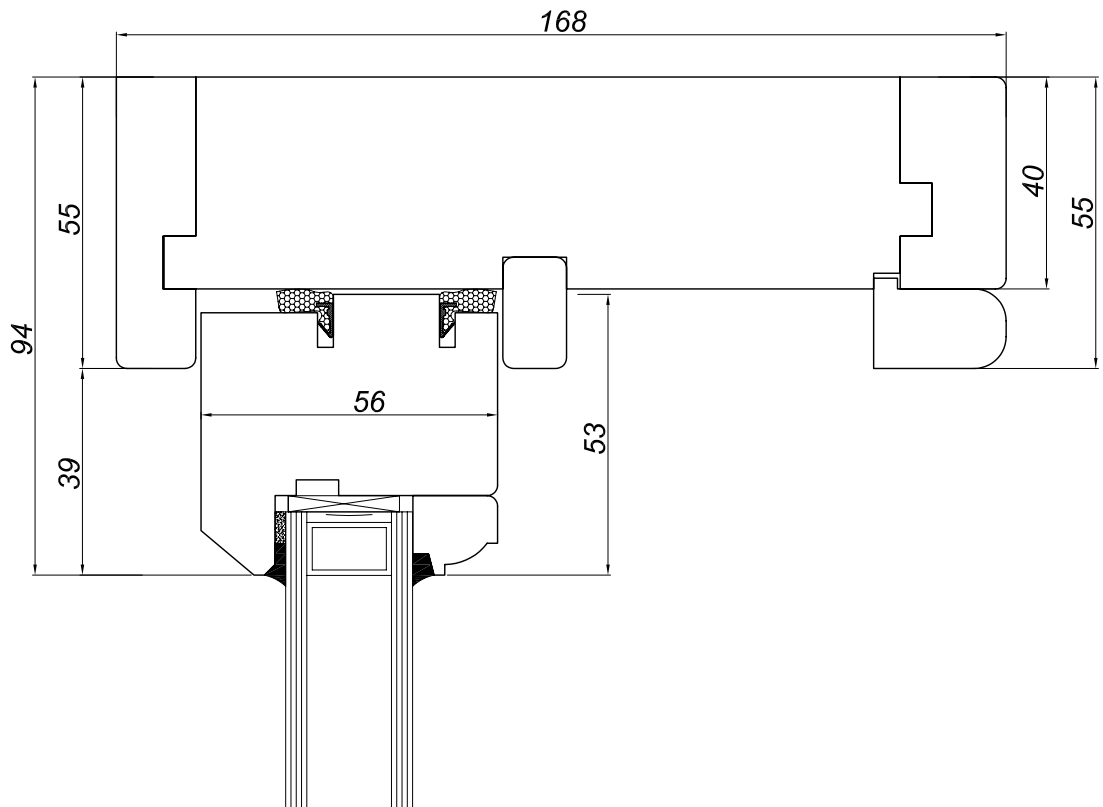

góra okna

R 168x55
S-56x53
detal 2-1

widok od zewnątrz

Adpol S.A.
ul. Trakt 31
87-140 Chełmża

Sash Spring Balance/3-1

bok okna

R 168x55
S-56x53
S-56x53
detal 3-1

widok od zewnątrz

Adpol S.A.
ul. Trakt 31
87-140 Chełmża

Sash Spring Balance/4-1

podział

S-56x37
S-56x37
detal 4-1

widok od zewnątrz

Sash W

Adpol S.A.
ul. Trakt 31
87-140 Chełmża

Sash Weight/1-1

dół okna

R 168x68
S-56x63
detal 1-1

widok od zewnątrz

Adpol S.A.
ul. Trakt 31
87-140 Chełmża

Sash Weight/2-1

góra okna

R 168x150
S-56x53
detal 2-1

widok od zewnątrz

podział

S-56x37
S-56x37
detal 4-1

widok od zewnątrz