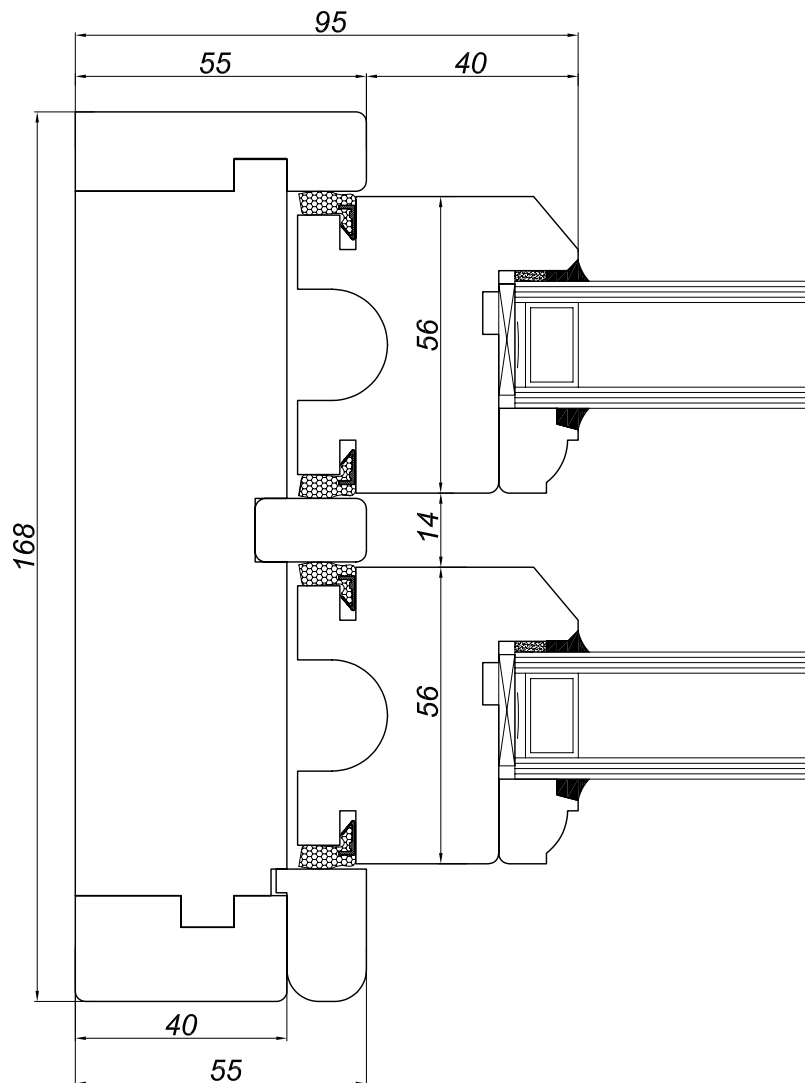

góra okna

R 168x55
S-56x53
detal 2-1

widok od zewnątrz

Adpol S.A.
ul. Trakt 31
87-140 Chełmża

Sash Spring Balance/3-1

bok okna

R 168x55
S-56x53
S-56x53
detal 3-1

widok od zewnątrz

Adpol S.A.
ul. Trakt 31
87-140 Chełmża

Sash Spring Balance/4-1

podział

S-56x37
S-56x37
detal 4-1

widok od zewnątrz

Sash W

Adpol S.A.
ul. Trakt 31
87-140 Chełmża

Sash Weight/1-1

dół okna

R 168x68
S-56x63
detal 1-1

widok od zewnątrz

Adpol S.A.
ul. Trakt 31
87-140 Chełmża

Sash Weight/2-1

góra okna

R 168x150
S-56x53
detal 2-1

widok od zewnątrz

Adpol S.A.

ul. Trakt 31
87-140 Chelmża

Sash Weight/3-1

bok okna

R 168x150
S-56x53
S-56x53
detal 3-1

widok od zewnątrz

Adpol S.A.
ul. Trakt 31
87-140 Chełmża

Sash Weight/4-1