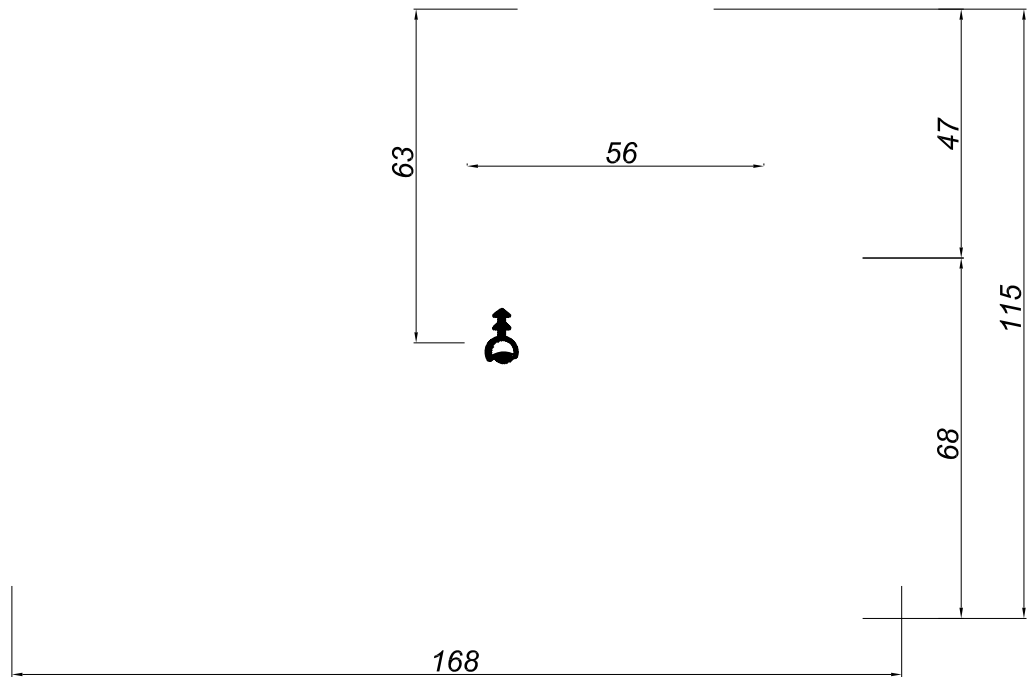

Adpol S.A.
ul. Trakt 31
87-140 Chełmża

Sash Spring Balance/4-1

podział

S-56x37
S-56x37
detal 4-1

widok od zewnątrz

Sash W

Adpol S.A.
ul. Trakt 31
87-140 Chełmża

Sash Weight/1-1

dół okna

R 168x68
S-56x63
detal 1-1

widok od zewnątrz

Adpol S.A.
ul. Trakt 31
87-140 Chełmża

Sash Weight/2-1

góra okna

R 168x150
S-56x53
detal 2-1

widok od zewnątrz

Adpol S.A.

ul. Trakt 31
87-140 Chelmża

Sash Weight/3-1

bok okna

R 168x150
S-56x53
S-56x53
detal 3-1

widok od zewnątrz

Adpol S.A.
ul. Trakt 31
87-140 Chełmża

Sash Weight/4-1

podział

S-56x37
S-56x37
detal 4-1

widok od zewnątrz