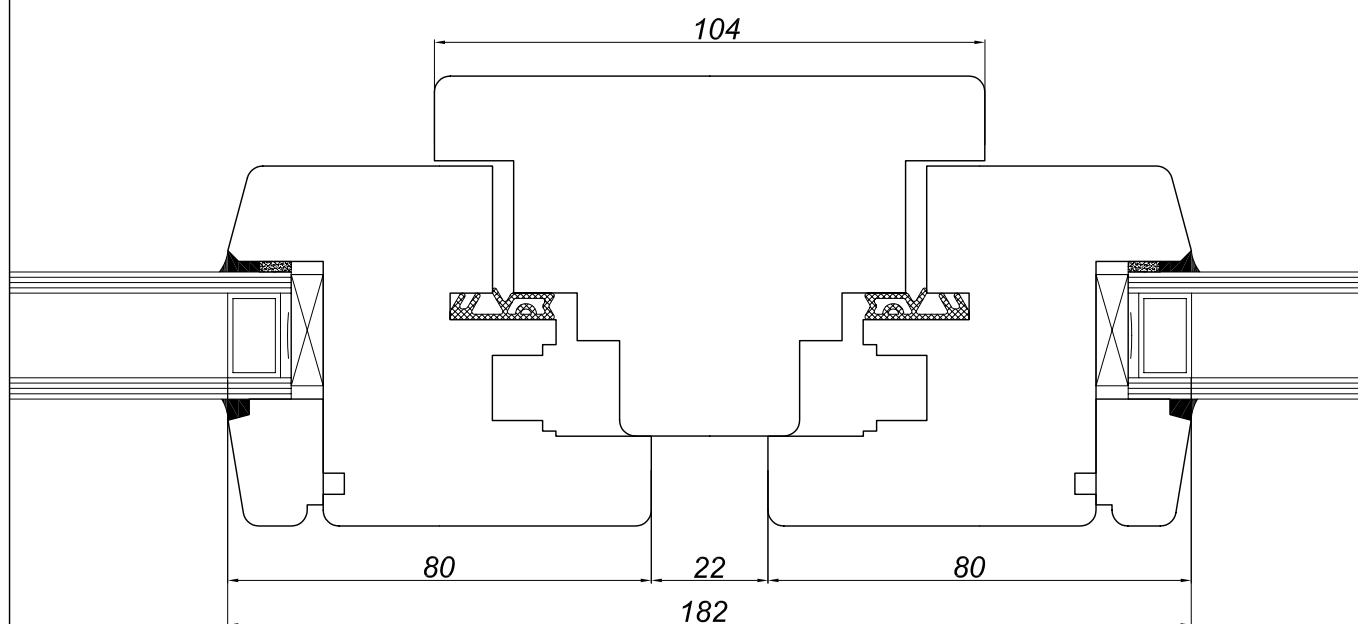

**A68/PS/2-4**  
wyrównanie listewkami

R 68x80  
detal 2-4

widok od wewnątrz

**Adpol S.A.**  
ul. Trakt 31  
87-140 Chełmża

**A68/PS/3-1**  
bok okna

*R 68x80*  
*S 68x80*  
*detal 3-1*

widok od wewnątrz

**Adpol S.A.**  
ul. Trakt 31  
87-140 Chełmża

**A68/PS/4-1**  
*słupek ruchomy*

S 68x80  
S-68x80  
detal 4-1

widok od wewnątrz

**Adpol S.A.**  
ul. Trakt 31  
87-140 Chełmża

**A68/PS/4-2**  
słupek stały 104

Ss 68x104  
detal 4-2

widok od wewnątrz

**Adpol S.A.**  
ul. Trakt 31  
87-140 Chełmża

**A68/PS/4-3**  
*podział*

S 68x80  
S 68x80  
detal 4-3

widok od wewnątrz