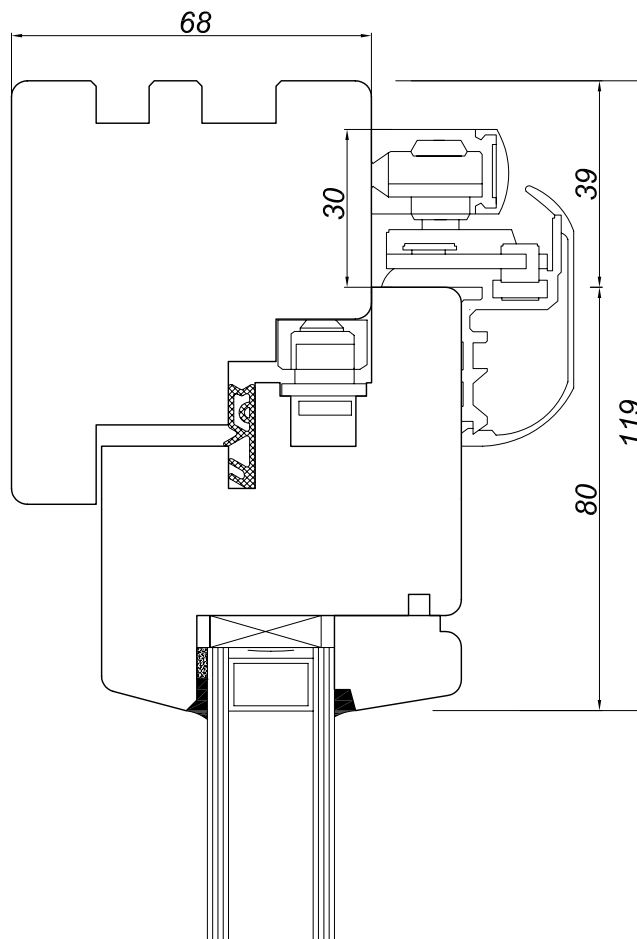

**Adpol S.A.**  
ul. Trakt 31  
87-140 Chełmża

**A68/PS/1-5**  
dół witryny

R 68x80  
detal 1-5

widok od wewnątrz

**Adpol S.A.**  
ul. Trakt 31  
87-140 Chełmża

**A68/PS/2-2**  
góra przesuwki PSK

R 68x80  
S-68x80  
detal 2-2

widok od wewnątrz

**Adpol S.A.**  
ul. Trakt 31  
87-140 Chełmża

**A68/PS/2-3**

wyrównanie górą do okna, balkonu

R 68x80  
S-68x74  
detal 2-3

widok od wewnątrz

**Adpol S.A.**  
ul. Trakt 31  
87-140 Chełmża

**A68/PS/2-4**  
wyrównanie listewkami

R 68x80  
detal 2-4

widok od wewnątrz

**Adpol S.A.**  
ul. Trakt 31  
87-140 Chełmża

**A68/PS/3-1**  
bok okna

*R 68x80*  
*S 68x80*  
*detal 3-1*

widok od wewnątrz

**Adpol S.A.**  
ul. Trakt 31  
87-140 Chełmża

**A68/PS/4-3**  
*podział*

S 68x80  
S 68x80  
detal 4-3

widok od wewnątrz