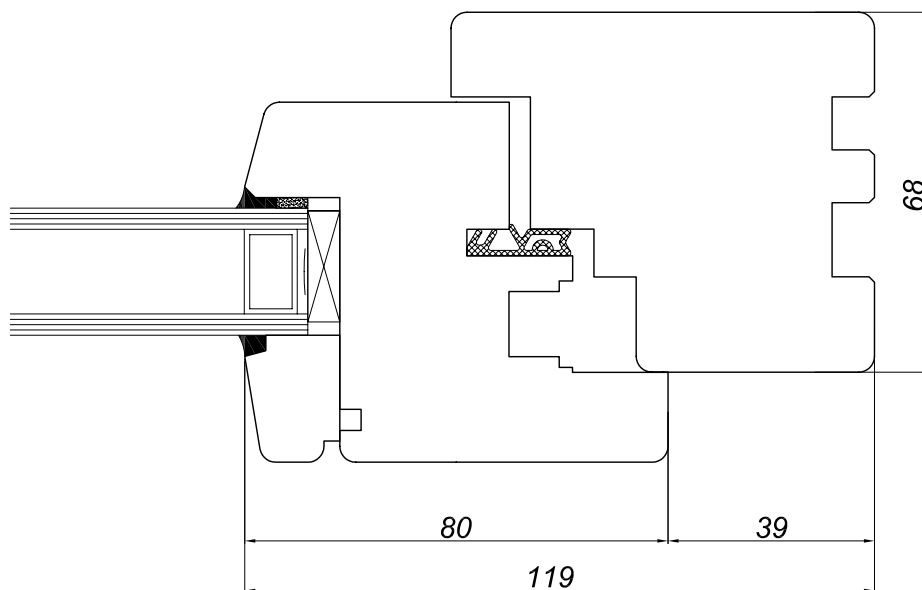

widok od wewnątrz

**Adpol S.A.**  
ul. Trakt 31  
87-140 Chełmża

**A68/PS/2-3**

wyrównanie górą do okna, balkonu

R 68x80  
S-68x74  
detal 2-3

widok od wewnątrz

**Adpol S.A.**  
ul. Trakt 31  
87-140 Chełmża

**A68/PS/2-4**  
wyrównanie listewkami

R 68x80  
detal 2-4

widok od wewnątrz

**Adpol S.A.**  
ul. Trakt 31  
87-140 Chełmża

**A68/PS/3-1**  
bok okna

*R 68x80*  
*S 68x80*  
*detal 3-1*

widok od wewnątrz

**Adpol S.A.**  
ul. Trakt 31  
87-140 Chełmża

**A68/PS/4-1**  
*słupek ruchomy*

S 68x80  
S-68x80  
detal 4-1

widok od wewnątrz

**Adpol S.A.**  
ul. Trakt 31  
87-140 Chełmża

**A68/PS/4-2**  
słupek stały 104

Ss 68x104  
detal 4-2

widok od wewnątrz

**Adpol S.A.**  
ul. Trakt 31  
87-140 Chełmża

**A68/PS/4-3**  
*podział*

S 68x80  
S 68x80  
detal 4-3

widok od wewnątrz