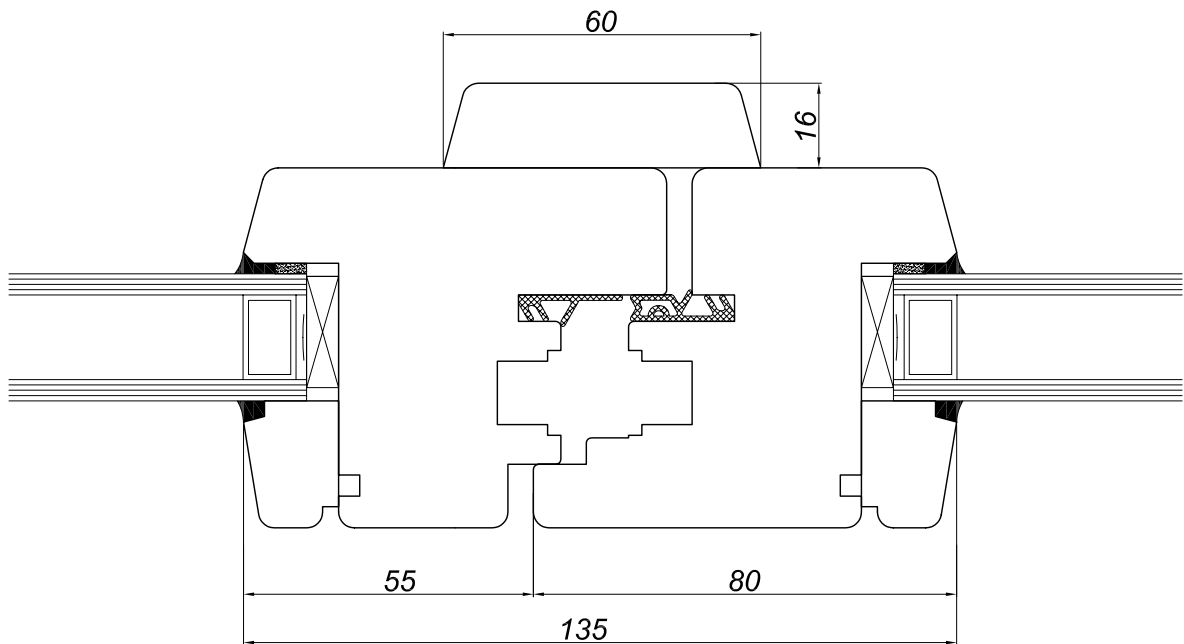

widok od wewnątrz

**Adpol S.A.**  
ul. Trakt 31  
87-140 Chełmża

**A68/PS/2-3**

wyrównanie górą do okna, balkonu

R 68x80  
S-68x74  
detal 2-3

widok od wewnątrz

**Adpol S.A.**  
ul. Trakt 31  
87-140 Chełmża

**A68/PS/2-4**  
wyrównanie listewkami

R 68x80  
detal 2-4

widok od wewnątrz

**Adpol S.A.**  
ul. Trakt 31  
87-140 Chełmża

**A68/PS/3-1**  
bok okna

*R 68x80*  
*S 68x80*  
*detal 3-1*

widok od wewnątrz

**Adpol S.A.**  
ul. Trakt 31  
87-140 Chełmża

**A68/PS/4-1**  
*słupek ruchomy*

S 68x80  
S-68x80  
detal 4-1

widok od wewnątrz

**Adpol S.A.**  
ul. Trakt 31  
87-140 Chełmża

**A68/PS/4-2**  
słupek stały 104

Ss 68x104  
detal 4-2

widok od wewnątrz

**Adpol S.A.**  
ul. Trakt 31  
87-140 Chełmża

**A68/PS/4-3**  
*podział*

S 68x80  
S 68x80  
detal 4-3

widok od wewnątrz