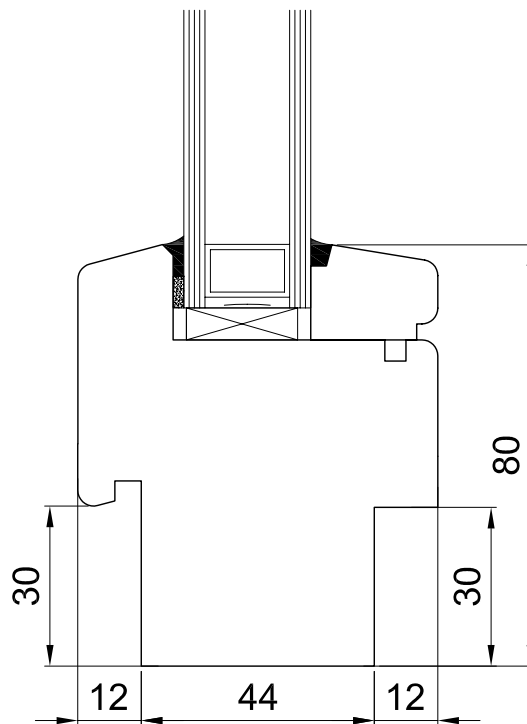

Adpol S.A.
ul. Trakt 31
87-140 Chełmża

A68/PS/1-5
dół witryny

R 68x80
detal 1-5

widok od wewnątrz