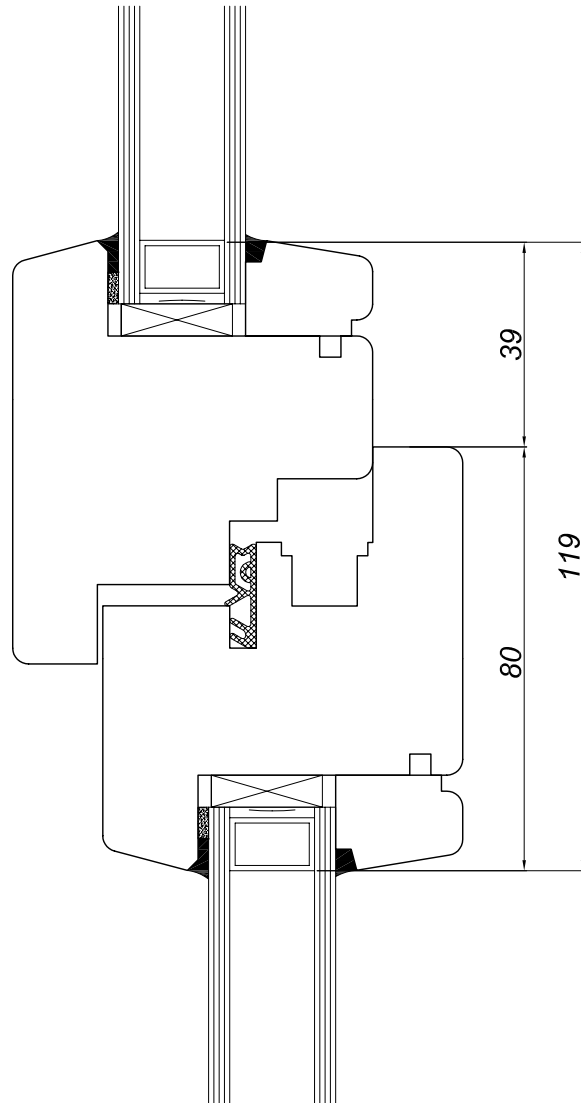

widok od wewnątrz

**Adpol S.A.**  
ul. Trakt 31  
87-140 Chełmża

**A68/PS/2-3**

wyrównanie górą do okna, balkonu

R 68x80  
S-68x74  
detal 2-3

widok od wewnątrz

**Adpol S.A.**  
ul. Trakt 31  
87-140 Chełmża

**A68/PS/2-4**  
wyrównanie listewkami

R 68x80  
detal 2-4

widok od wewnątrz

**Adpol S.A.**  
ul. Trakt 31  
87-140 Chełmża

**A68/PS/3-1**  
bok okna

*R 68x80*  
*S 68x80*  
*detal 3-1*

widok od wewnątrz

**Adpol S.A.**  
ul. Trakt 31  
87-140 Chełmża

**A68/PS/4-1**  
*słupek ruchomy*

S 68x80  
S-68x80  
detal 4-1

widok od wewnątrz

**Adpol S.A.**  
ul. Trakt 31  
87-140 Chełmża

**A68/PS/4-2**  
słupek stały 104

Ss 68x104  
detal 4-2

widok od wewnątrz

**Adpol S.A.**  
ul. Trakt 31  
87-140 Chełmża

**A68/PS/4-3**  
*podział*

S 68x80  
S 68x80  
detal 4-3

widok od wewnątrz