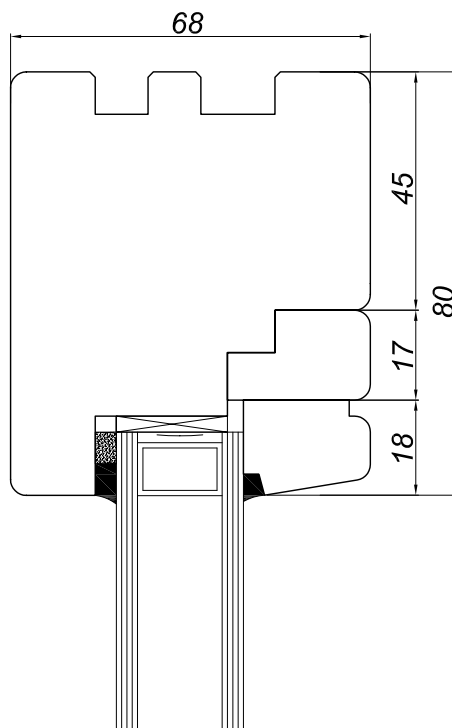

widok od wewnątrz

**Adpol S.A.**  
ul. Trakt 31  
87-140 Chełmża

**A68/PS/2-3**

wyrównanie górą do okna, balkonu

R 68x80  
S-68x74  
detal 2-3

widok od wewnątrz

**Adpol S.A.**  
ul. Trakt 31  
87-140 Chełmża

**A68/PS/2-4**  
wyrównanie listewkami

R 68x80  
detal 2-4

widok od wewnątrz

**Adpol S.A.**  
ul. Trakt 31  
87-140 Chełmża

**A68/PS/3-1**  
bok okna

*R 68x80*  
*S 68x80*  
*detal 3-1*

widok od wewnątrz

**Adpol S.A.**  
ul. Trakt 31  
87-140 Chełmża

**A68/PS/4-1**  
*słupek ruchomy*

S 68x80  
S-68x80  
detal 4-1

widok od wewnątrz

**Adpol S.A.**  
ul. Trakt 31  
87-140 Chełmża

**A68/PS/4-2**  
słupek stały 104

Ss 68x104  
detal 4-2

widok od wewnątrz

**Adpol S.A.**  
ul. Trakt 31  
87-140 Chełmża

**A68/PS/4-3**  
*podział*

S 68x80  
S 68x80  
detal 4-3

widok od wewnątrz